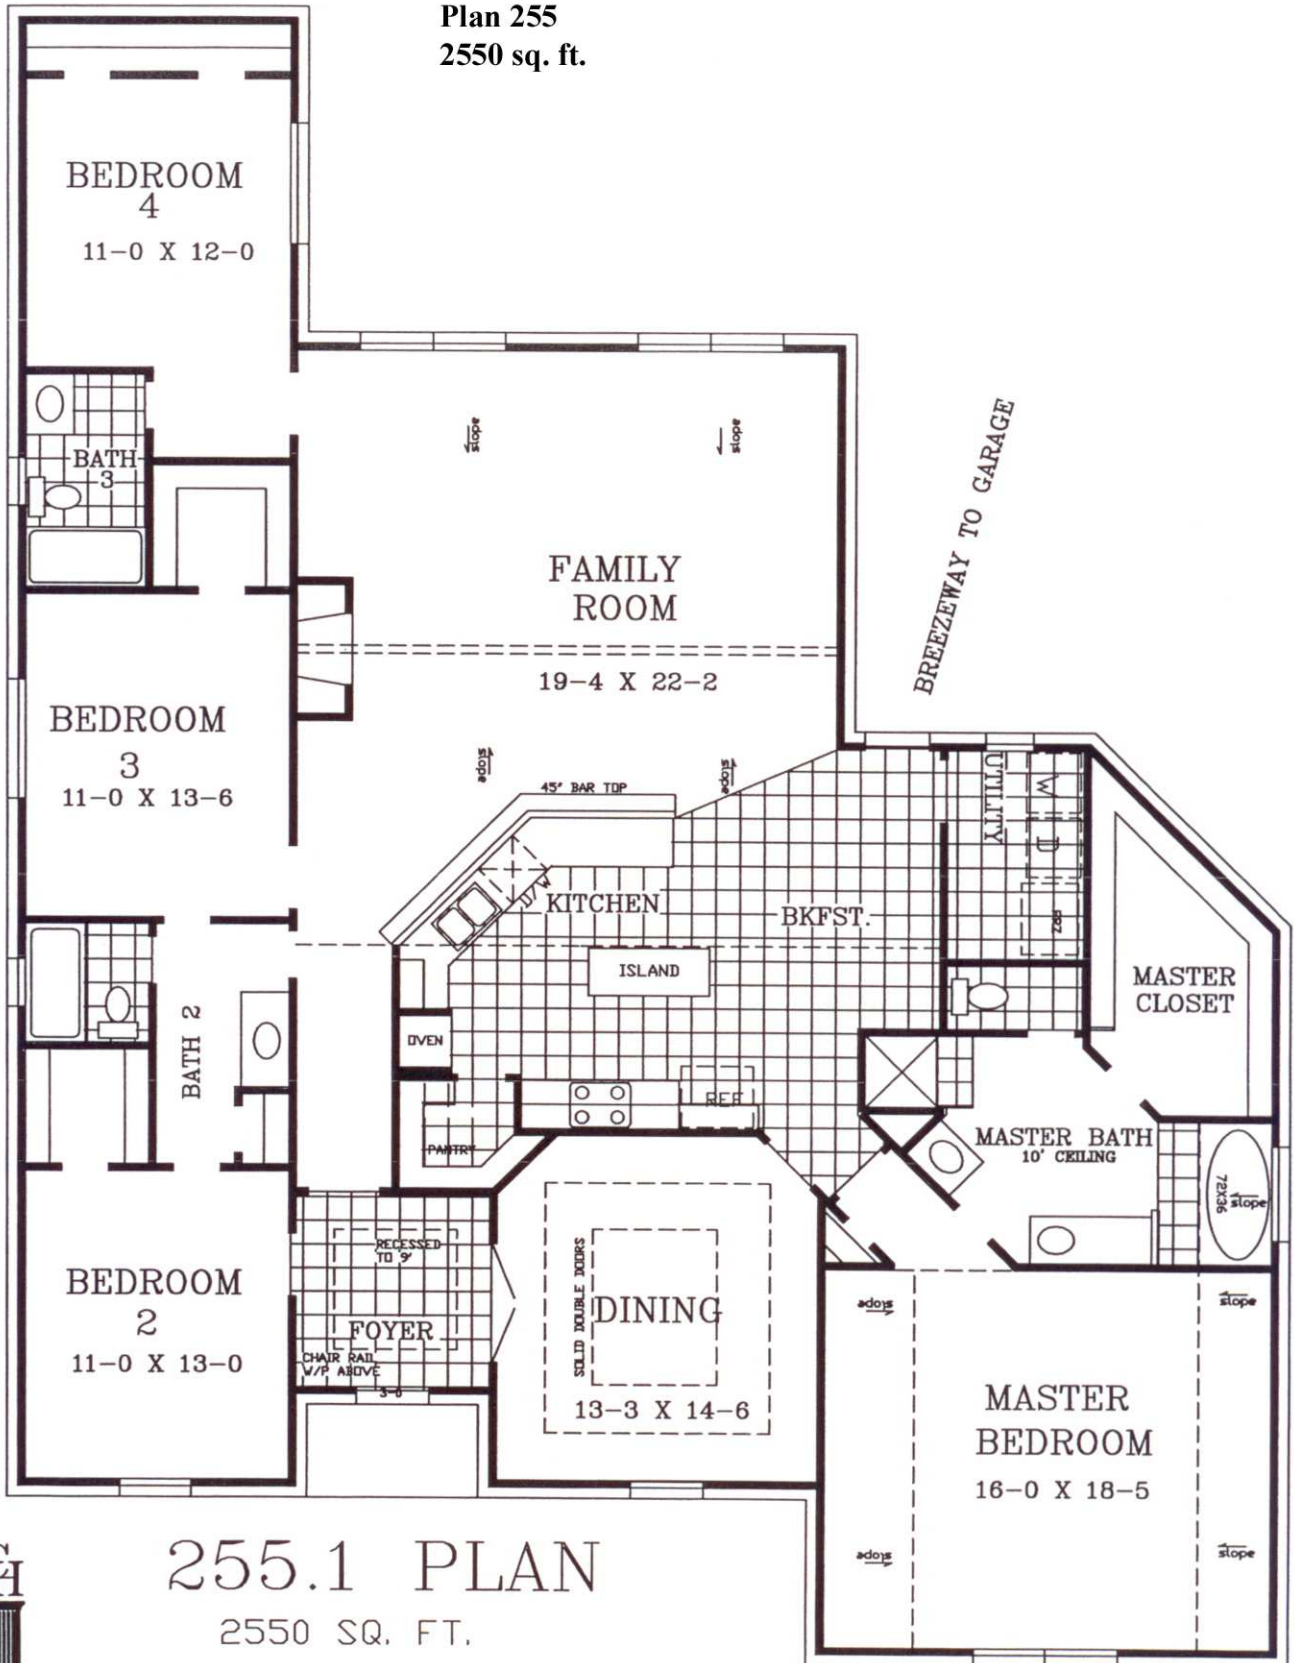

Cervelle Homes
Plan 255
2550 sq. ft.

255.1 PLAN

2550 SQ. FT.