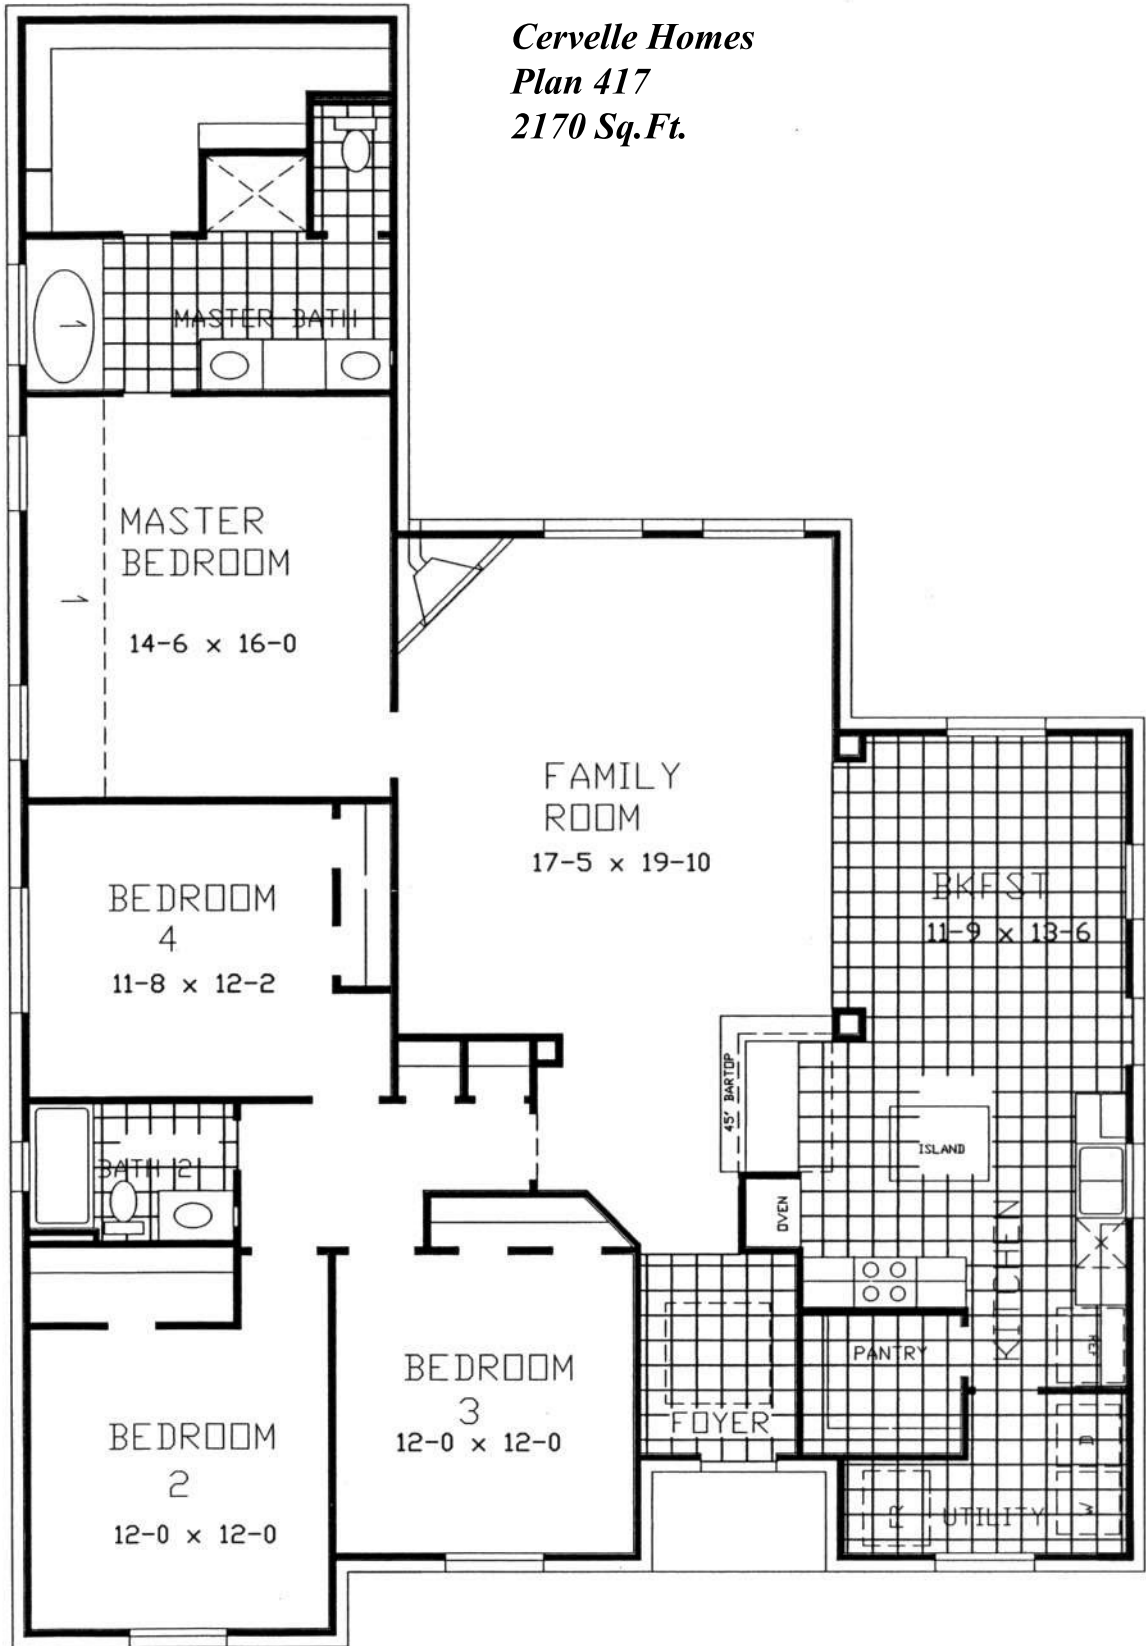

Cervelle Homes
Plan 417
2170 Sq.Ft.

417 PLAN
2170 SQ. FT.